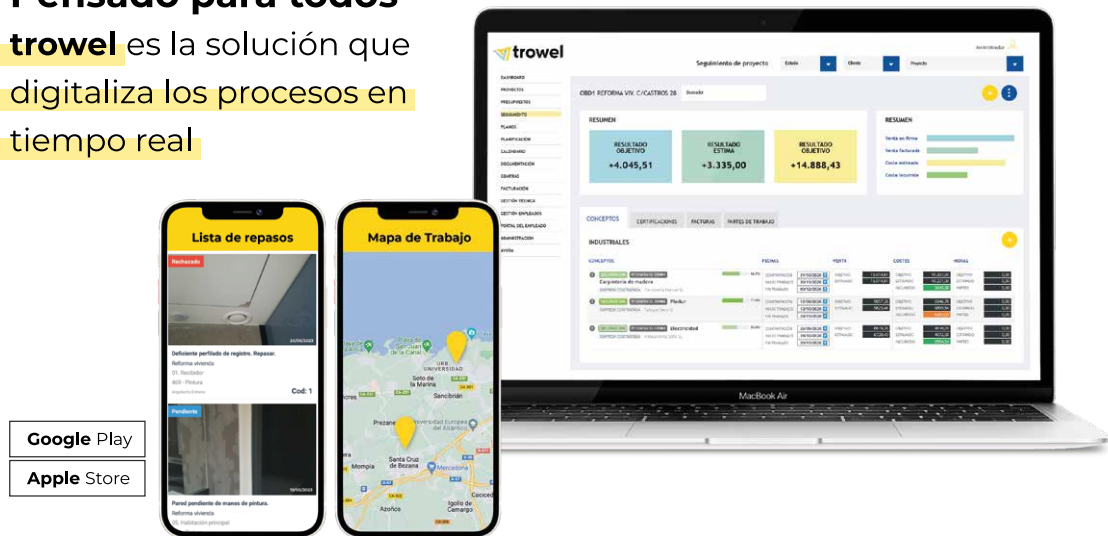

Digitaliza tu negocio de Construcción

Pensado para todos
trowel es la solución que digitaliza los procesos en tiempo real

Google Play
 Apple Store

Contratistas

Toma el control de tu empresa, gestiona tus proyectos y obras, conociendo en cada instante donde y cuanto ganas o pierdes.

- ▶ Presupuestos
- ▶ Compras
- ▶ Facturación
- ▶ Partes de Trabajo

Multiservicios

Planifica tus trabajos, contabiliza las horas y materiales empleados en tus servicios al instante y obtén tu factura de ingresos.

- ▶ Partes de Trabajo
- ▶ Registro Horario
- ▶ Planificación
- ▶ Facturación

Dirección de Obra

Captura de datos en obra, toma fotografías, indica el avance de las tareas del planning, gestiona el listado de repasos, ...

Planifica tus proyectos con diagramas de Gantt.

Planos

Mantén actualizados tus planos y reduce riesgos en la ejecución.

Actas de obra

Toma tus datos in situ y agiliza tus informes.

Repasos

Captura las incidencias a pie de obra y gestiona su resolución.